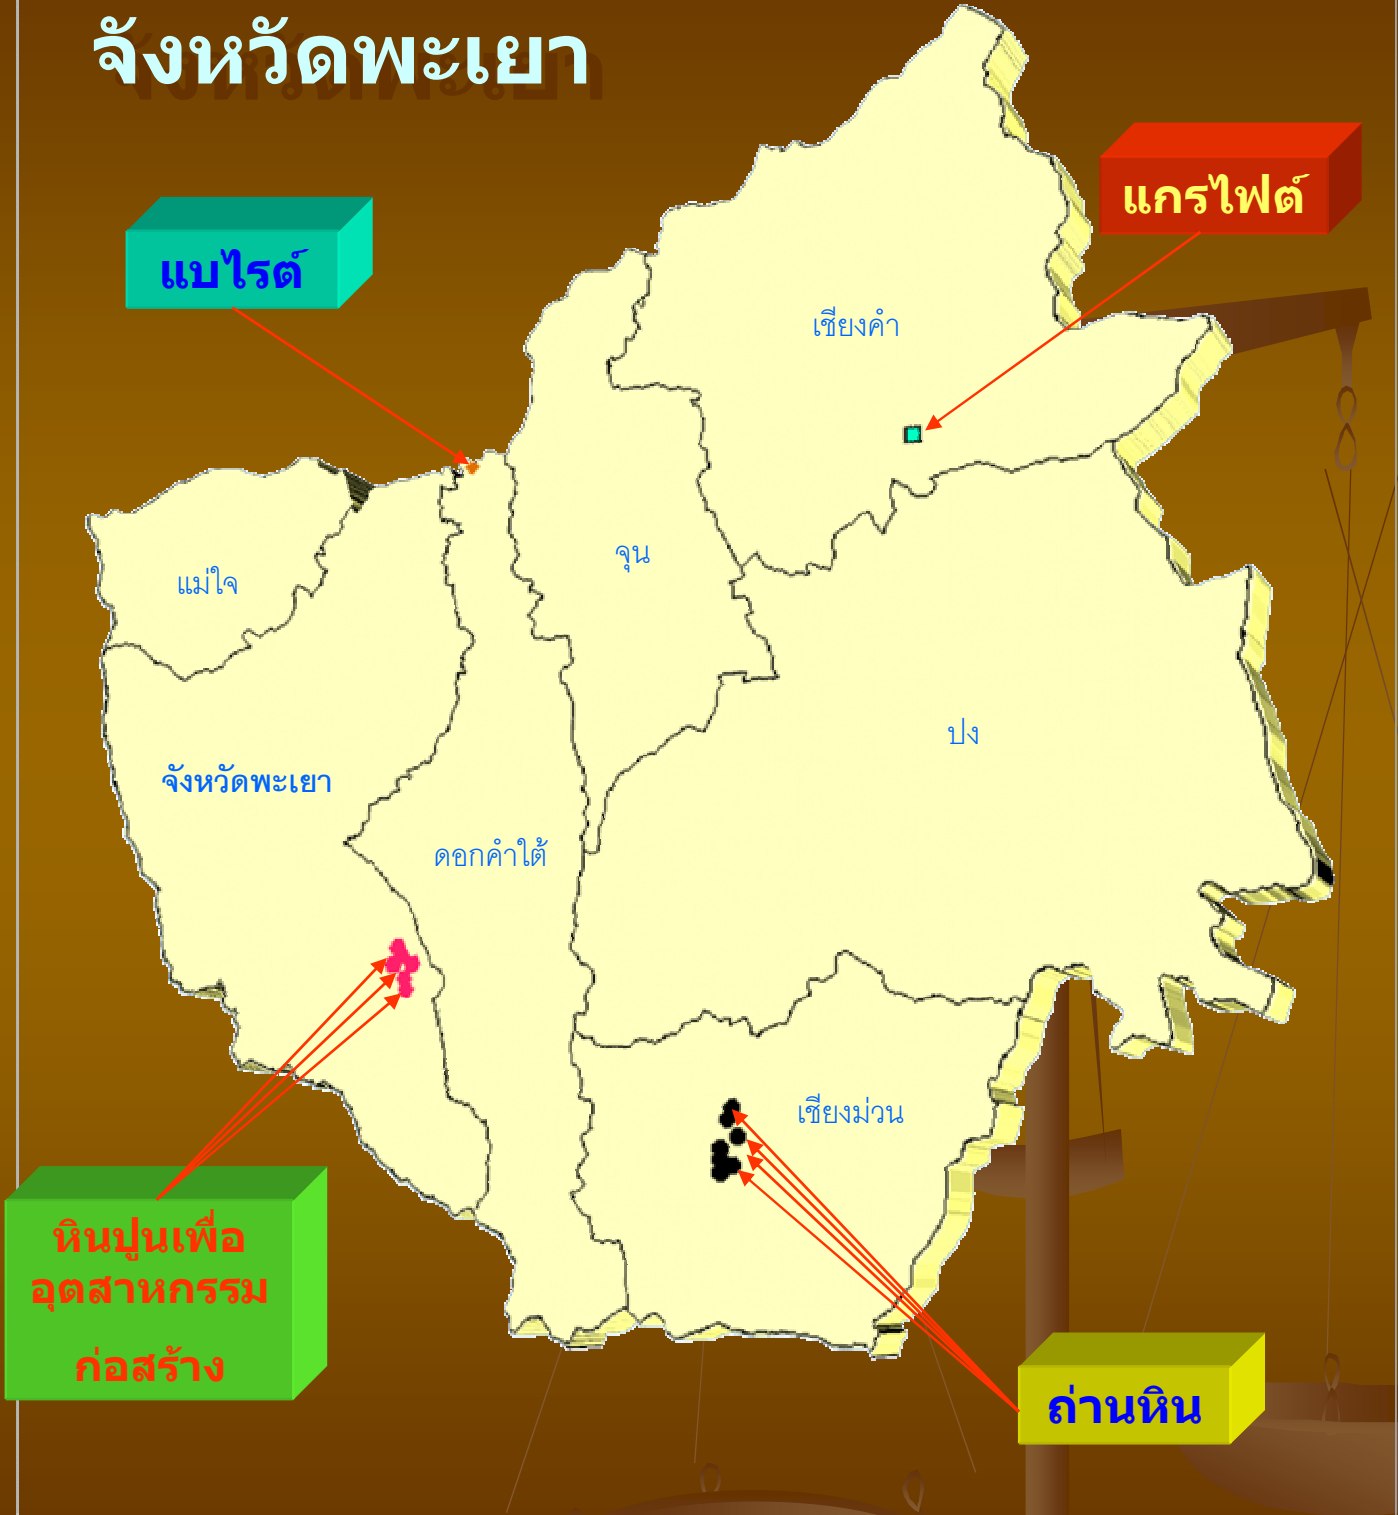

ข้อมูล สารสนเทศเหมืองแร่และทรัพยากรธรณี

แผนที่แสดงที่ตั้งเหมืองแร่ในเขต จังหวัดพะเยา

รวบรวมข้อมูลและจัดทำโดย นิวัฒน์ ศรีโคกกรวดและชาติศรี ศรีโวทานัย
กลุ่มตรวจสอบ ประเมินผลและเศรษฐศาสตร์เหมืองแร่
สำนักงานอุตสาหกรรมพื้นฐานและการเหมืองแร่เขต 3
ข้อมูลจากกองรังวัด (สิงหาคม 2545)และ สรข.3 (กันยายน 2546)

ข้อมูล สารสนเทศเหมืองแร่และทรัพยากรธรณี

แผนที่แสดงที่ตั้งเหมืองแร่ในเขต

จังหวัดแพร่

รวบรวมข้อมูลและจัดทำโดย นิวัฒน์ ศรีโคกกรวดและชาติ ศรีโหวานัย
กลุ่มตรวจสอบ ประเมินผลและเศรษฐศาสตร์เหมืองแร่
สำนักงานอุตสาหกรรมพื้นฐานและการเหมืองแร่เขต 3
ข้อมูลจากกองรังวัด (สิงหาคม 2545)และ สรข.3 (กันยายน 2546)

ข้อมูล สารสนเทศเหมืองแร่และทรัพยากรธรณี

แผนที่แสดงที่ตั้งเหมืองแร่ในเขต จังหวัดตาก

รวบรวมข้อมูลและจัดทำโดย นิวัฒน์ ศรีโคกกรวดและชาติศรี ศรีโวทานัย
กลุ่มตรวจสอบ ประเมินผลและเศรษฐศาสตร์เหมืองแร่
สำนักงานอุตสาหกรรมพื้นฐานและการเหมืองแร่เขต 3
ข้อมูลจากกองรังวัด (สิงหาคม 2545)และ สรข.3 (กันยายน 2546)

ข้อมูล สารสนเทศเหมืองแร่และทรัพยากรธรณี

แผนที่แสดงที่ตั้งเหมืองแร่ในเขต จังหวัดพิษณุโลก

กลุ่มคำขออาชญาบัตร
พิเศษแร่ทองคำ (สินแร่)

หินอุตสาหกรรม
ก่อสร้าง

หินปูนเพื่อ
อุตสาหกรรม
ก่อสร้าง

แผนที่แสดงที่ตั้งเหมืองแร่ในเขต จังหวัดพิจิตร