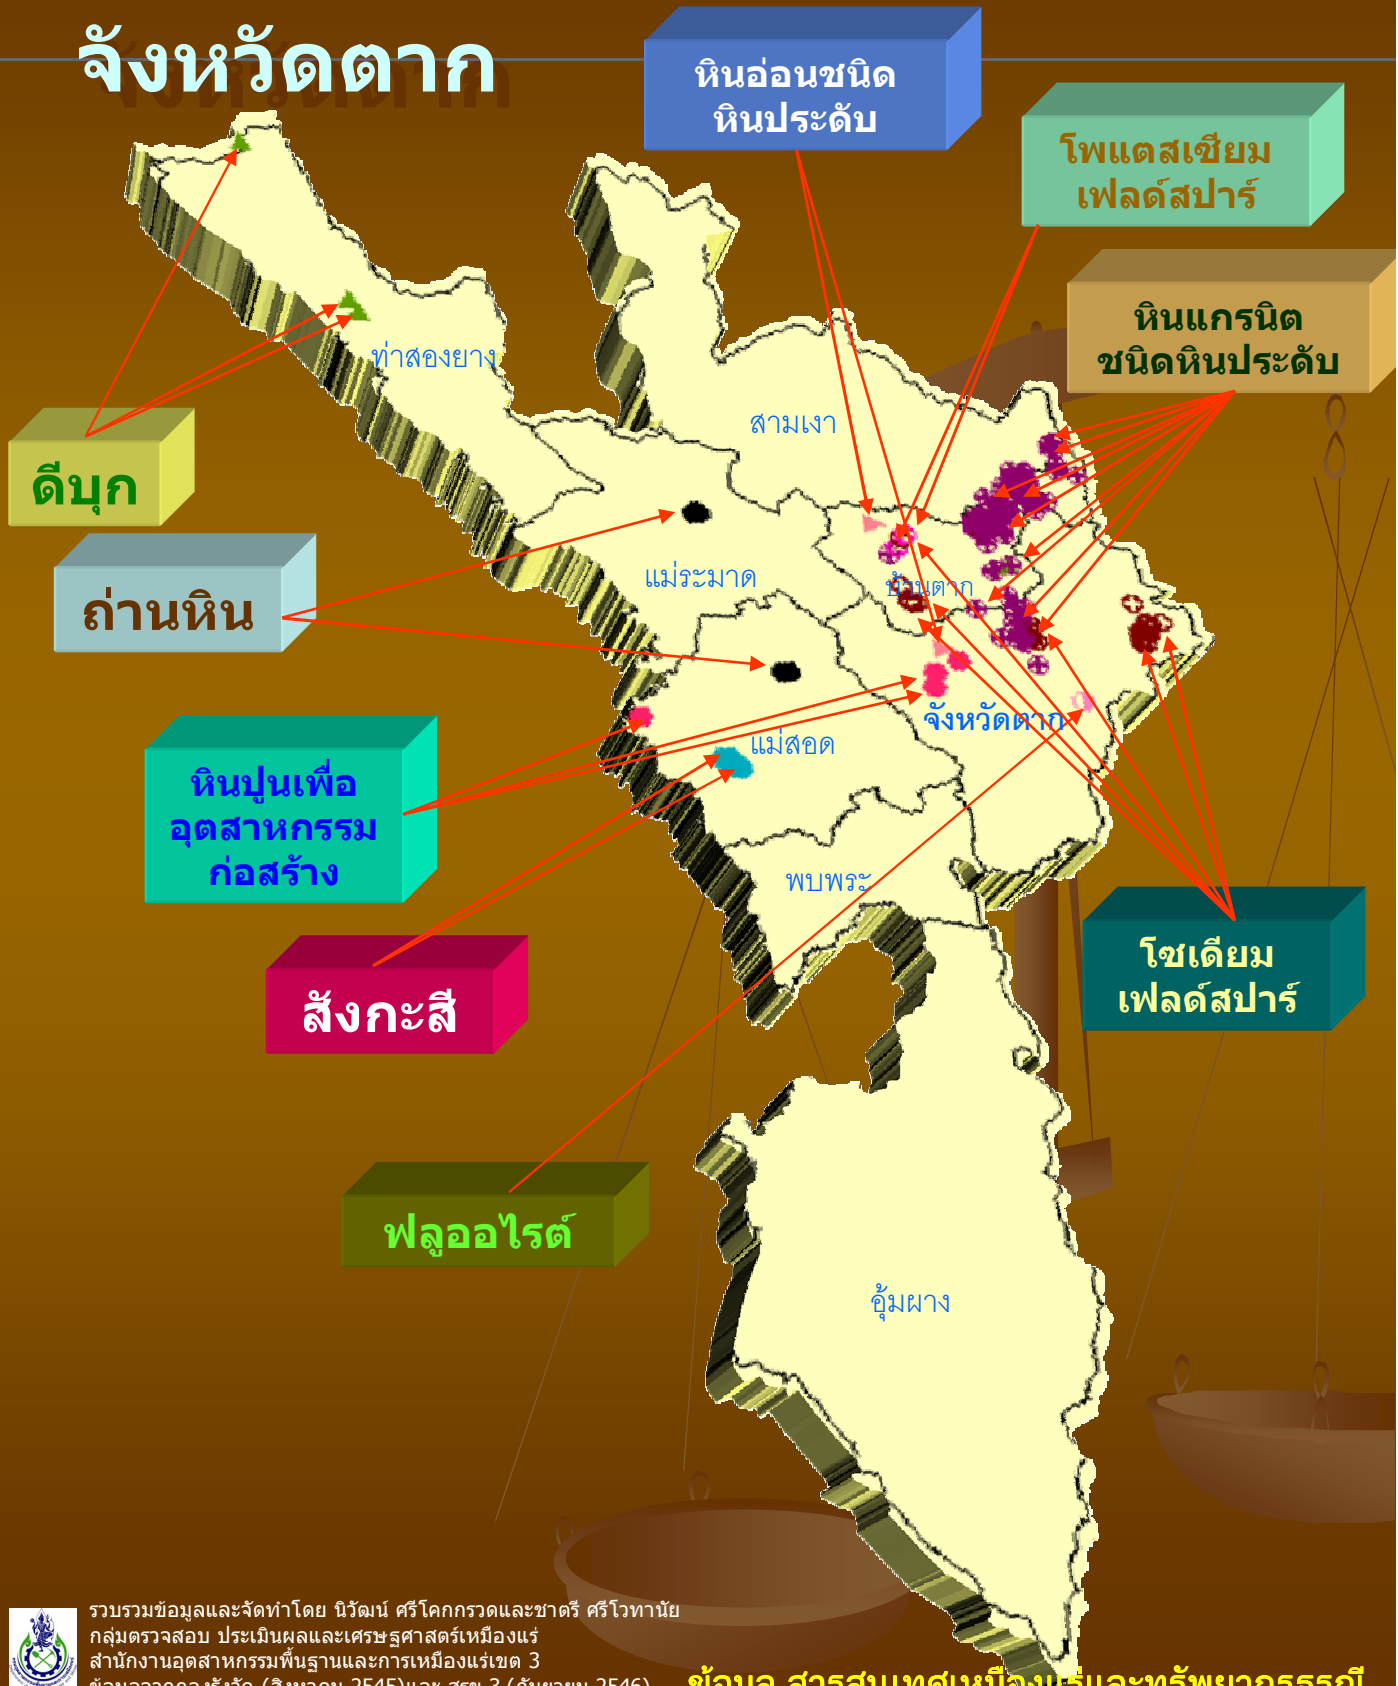

ข้อมูล สารสนเทศเหมืองแร่และทรัพยากรธรณี

แผนที่แสดงที่ตั้งเหมืองแร่ในเขต

จังหวัดแพร่

รวบรวมข้อมูลและจัดทำโดย นิวัฒน์ ศรีโคกกรวดและชาติ ศรีโหวานัย
กลุ่มตรวจสอบ ประเมินผลและเศรษฐศาสตร์เหมืองแร่
สำนักงานอุตสาหกรรมพื้นฐานและการเหมืองแร่เขต 3
ข้อมูลจากกองรังวัด (สิงหาคม 2545)และ สรข.3 (กันยายน 2546)

แผนที่แสดงที่ตั้งเหมืองแร่ในเขต จังหวัดอุดรดิตถ์

รวบรวมข้อมูลและจัดทำโดย นิวัฒน์ ศรีโคกกรวดและชาติ ศรีโหวานัย
กลุ่มตรวจสอบ ประเมินผลและเศรษฐศาสตร์เหมืองแร่
สำนักงานอุตสาหกรรมพื้นฐานและการเหมืองแร่เขต 3
ข้อมูลจากกองรังวัด (สิงหาคม 2545)และ สรช.3 (กันยายน 2546)

ข้อมูล สารสนเทศเหมืองแร่และทรัพยากรธรณี

แผนที่แสดงที่ตั้งเหมืองแร่ในเขต จังหวัดตาก

รวบรวมข้อมูลและจัดทำโดย นิวัฒน์ ศรีโคกกรวดและชาติศรี ศรีโวทานัย
กลุ่มตรวจสอบ ประเมินผลและเศรษฐศาสตร์เหมืองแร่
สำนักงานอุตสาหกรรมพื้นฐานและการเหมืองแร่เขต 3
ข้อมูลจากกองรังวัด (สิงหาคม 2545)และ สรข.3 (กันยายน 2546)

ข้อมูล สารสนเทศเหมืองแร่และทรัพยากรธรณี

แผนที่แสดงที่ตั้งเหมืองแร่ในเขต จังหวัดพิษณุโลก

กลุ่มคำขออาชญาบัตร
พิเศษแร่ทองคำ (สินแร่)

หินอุตสาหกรรม
ก่อสร้าง

หินปูนเพื่อ
อุตสาหกรรม
ก่อสร้าง

แผนที่แสดงที่ตั้งเหมืองแร่ในเขต จังหวัดพิจิตร