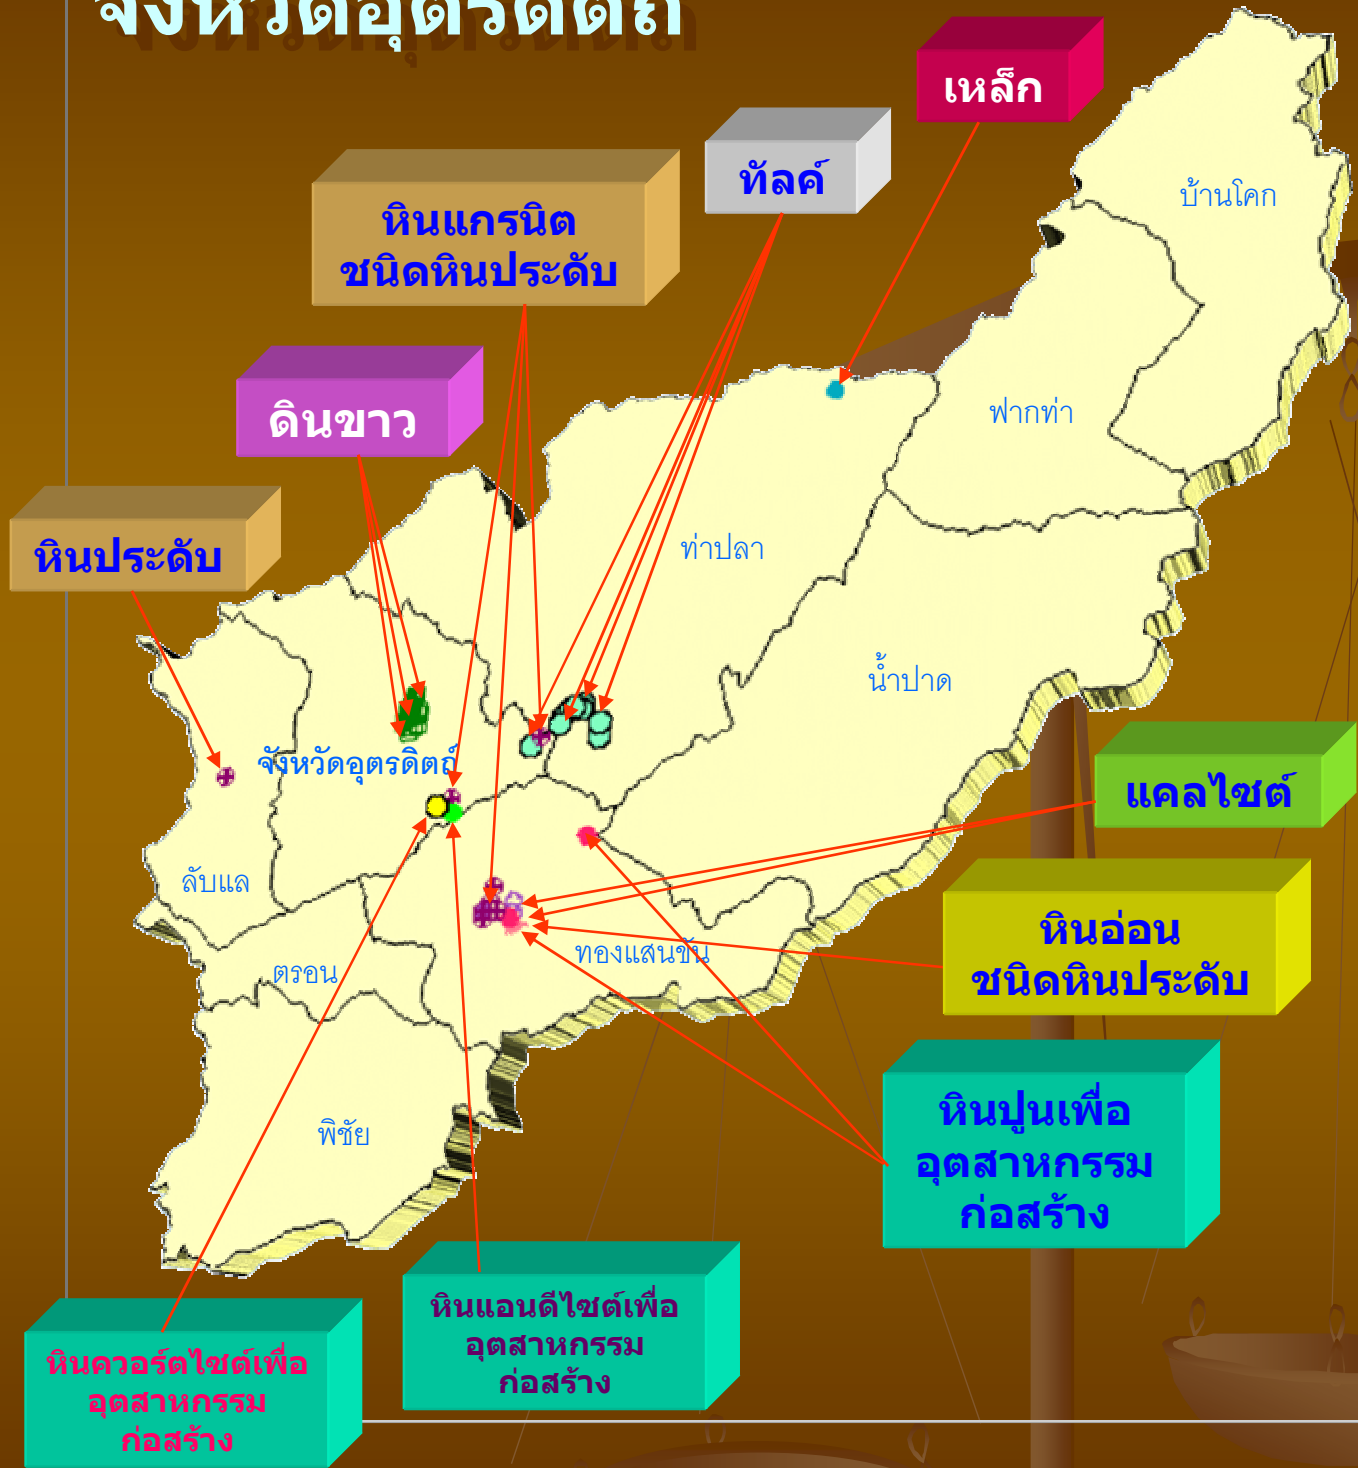

ข้อมูล สารสนเทศเหมืองแร่และทรัพยากรธรณี

แผนที่แสดงที่ตั้งเหมืองแร่ในเขต

จังหวัดแพร่

รวบรวมข้อมูลและจัดทำโดย นิวัฒน์ ศรีโคกกรวดและชาติ ศรีโหวานัย
กลุ่มตรวจสอบ ประเมินผลและเศรษฐศาสตร์เหมืองแร่
สำนักงานอุตสาหกรรมพื้นฐานและการเหมืองแร่เขต 3
ข้อมูลจากกองรังวัด (สิงหาคม 2545)และ สรข.3 (กันยายน 2546)

แผนที่แสดงที่ตั้งเหมืองแร่ในเขต จังหวัดอุดรดิตถ์

รวบรวมข้อมูลและจัดทำโดย นิวัฒน์ ศรีโคกกรวดและชาติ ศรีโหวานัย
กลุ่มตรวจสอบ ประเมินผลและเศรษฐศาสตร์เหมืองแร่
สำนักงานอุตสาหกรรมพื้นฐานและการเหมืองแร่เขต 3
ข้อมูลจากกองรังวัด (สิงหาคม 2545)และ สรช.3 (กันยายน 2546)

ข้อมูล สารสนเทศเหมืองแร่และทรัพยากรธรณี

แผนที่แสดงที่ตั้งเหมืองแร่ในเขต จังหวัดตาก

รวบรวมข้อมูลและจัดทำโดย นิวัฒน์ ศรีโคกกรวดและชาติศรี ศรีโวทานัย
กลุ่มตรวจสอบ ประเมินผลและเศรษฐศาสตร์เหมืองแร่
สำนักงานอุตสาหกรรมพื้นฐานและการเหมืองแร่เขต 3
ข้อมูลจากกองรังวัด (สิงหาคม 2545)และ สรข.3 (กันยายน 2546)

ข้อมูล สารสนเทศเหมืองแร่และทรัพยากรธรณี

แผนที่แสดงที่ตั้งเหมืองแร่ในเขต จังหวัดพิษณุโลก

กลุ่มคำขออาชญาบัตร
พิเศษแร่ทองคำ (สินแร่)

หินอุตสาหกรรม
ก่อสร้าง

หินปูนเพื่อ
อุตสาหกรรม
ก่อสร้าง

แผนที่แสดงที่ตั้งเหมืองแร่ในเขต จังหวัดพิจิตร