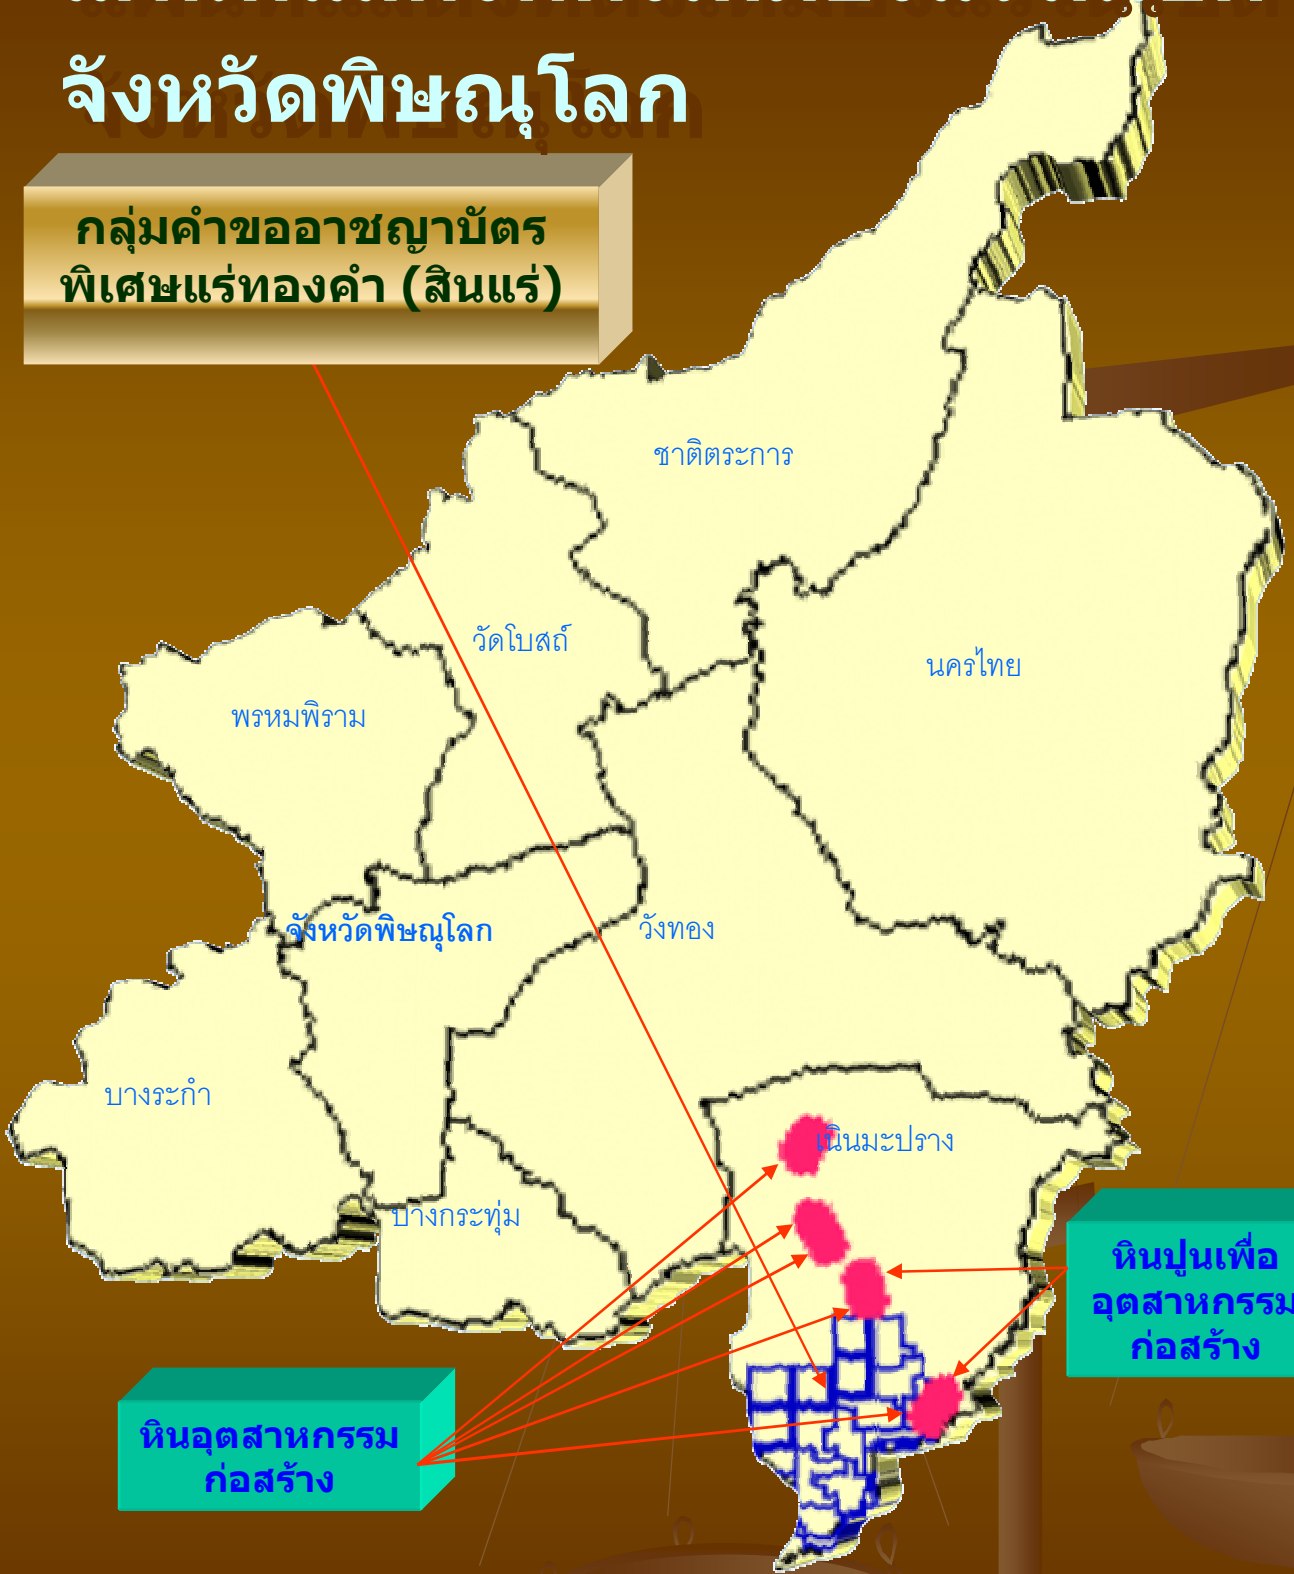

ข้อมูล สารสนเทศเหมืองแร่และทรัพยากรธรณี

แผนที่แสดงที่ตั้งเหมืองแร่ในเขต

จังหวัดเชียงราย

หินแกรนิต

ดีบุก หินประดับ
ชนิดหินแกรนิต

หินปูนเพื่อ
อุตสาหกรรม
ก่อสร้าง

ไฟโรฟิลไลต์

แมงกานีส

ข้อมูล สารสนเทศเหมืองแร่และทรัพยากรธรณี

แผนที่แสดงที่ตั้งเหมืองแร่ในเขต จังหวัดตาก

รวบรวมข้อมูลและจัดทำโดย นิวัฒน์ ศรีโคกกรวดและชาติศรี ศรีโวทานัย
กลุ่มตรวจสอบ ประเมินผลและเศรษฐศาสตร์เหมืองแร่
สำนักงานอุตสาหกรรมพื้นฐานและการเหมืองแร่เขต 3
ข้อมูลจากกองรังวัด (สิงหาคม 2545)และ สรข.3 (กันยายน 2546)

ข้อมูล สารสนเทศเหมืองแร่และทรัพยากรธรณี

แผนที่แสดงที่ตั้งเหมืองแร่ในเขต จังหวัดกำแพงเพชร

รวบรวมข้อมูลและจัดทำโดย นิวัฒน์ ศรีโคกกรวดและชาติ ศรีโหวานัย
กลุ่มตรวจสอบ ประเมินผลและเศรษฐศาสตร์เหมืองแร่
สำนักงานอุตสาหกรรมพื้นฐานและการเหมืองแร่เขต 3
ข้อมูลจากกองรังวัด (สิงหาคม 2545)และ สรข.3 (กันยายน 2546)

ข้อมูล สารสนเทศเหมืองแร่และทรัพยากรธรณี

แผนที่แสดงที่ตั้งเหมืองแร่ในเขต จังหวัดพิษณุโลก

กลุ่มคำขออาชญาบัตร
พิเศษแร่ทองคำ (สินแร่)

หินอุตสาหกรรม
ก่อสร้าง

หินปูนเพื่อ
อุตสาหกรรม
ก่อสร้าง

แผนที่แสดงที่ตั้งเหมืองแร่ในเขต จังหวัดพิจิตร