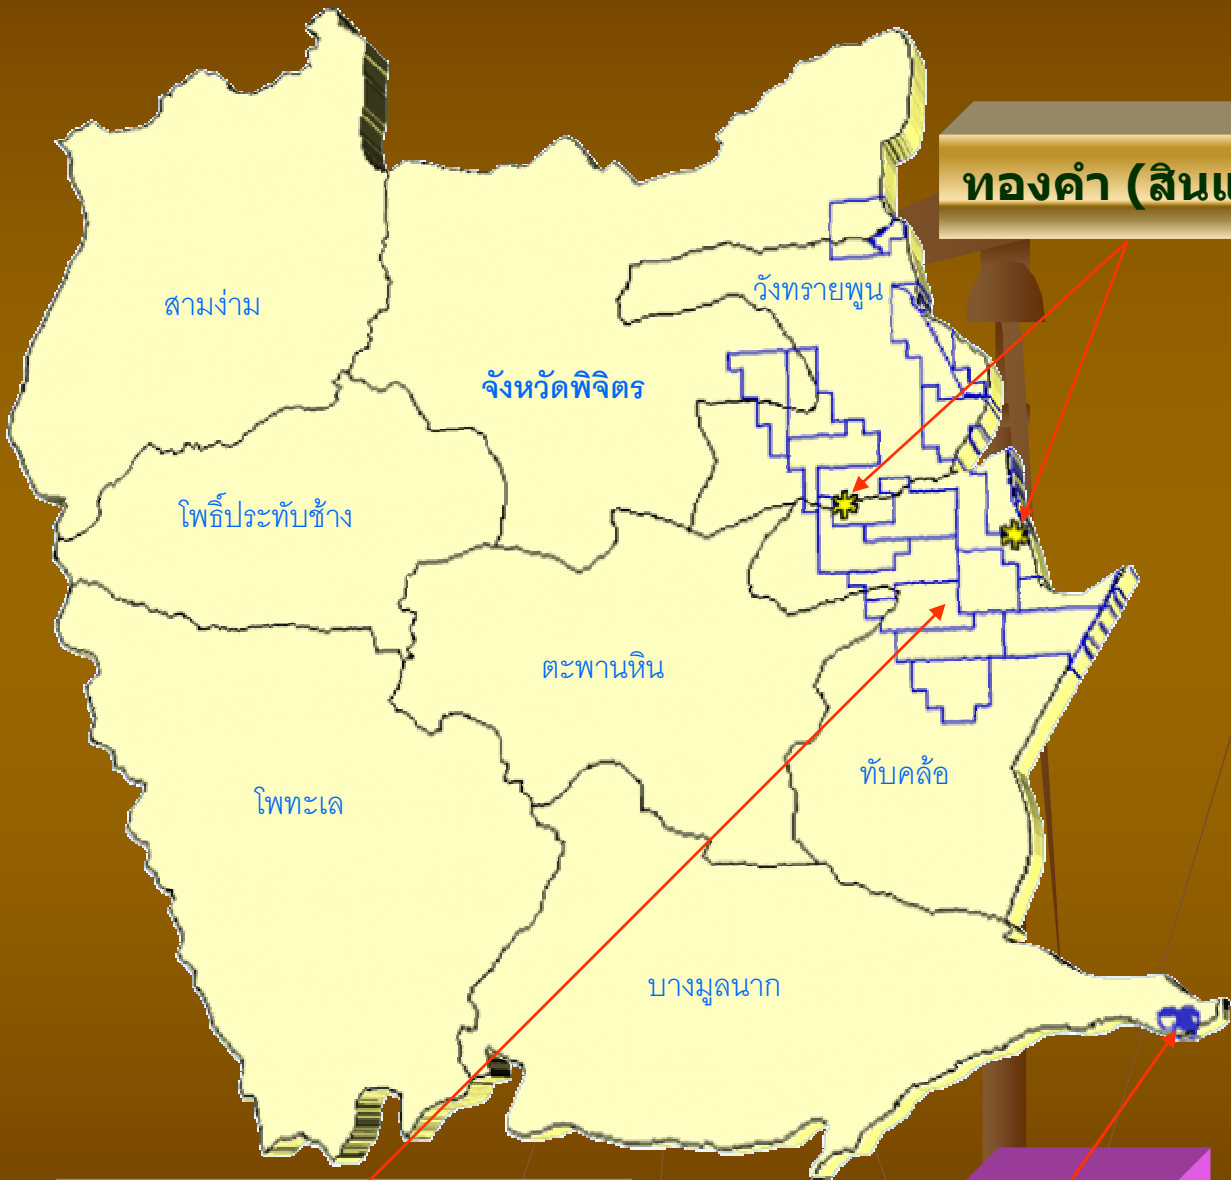

ข้อมูล สารสนเทศเหมืองแร่และทรัพยากรธรณี

แผนที่แสดงที่ตั้งเหมืองแร่ในเขต จังหวัดตาก

รวบรวมข้อมูลและจัดทำโดย นิวัฒน์ ศรีโคกกรวดและชาติศรี ศรีโวทานัย
กลุ่มตรวจสอบ ประเมินผลและเศรษฐศาสตร์เหมืองแร่
สำนักงานอุตสาหกรรมพื้นฐานและการเหมืองแร่เขต 3
ข้อมูลจากกองรังวัด (สิงหาคม 2545)และ สรข.3 (กันยายน 2546)

ข้อมูล สารสนเทศเหมืองแร่และทรัพยากรธรณี

แผนที่แสดงที่ตั้งเหมืองแร่ในเขต จังหวัดกำแพงเพชร

รวบรวมข้อมูลและจัดทำโดย นิวัฒน์ ศรีโคกกรวดและชาติ ศรีโหวานัย
กลุ่มตรวจสอบ ประเมินผลและเศรษฐศาสตร์เหมืองแร่
สำนักงานอุตสาหกรรมพื้นฐานและการเหมืองแร่เขต 3
ข้อมูลจากกองรังวัด (สิงหาคม 2545)และ สรข.3 (กันยายน 2546)

ข้อมูล สารสนเทศเหมืองแร่และทรัพยากรธรณี

แผนที่แสดงที่ตั้งเหมืองแร่ในเขต จังหวัดพิษณุโลก

กลุ่มคำขออาชญาบัตร
พิเศษแร่ทองคำ (สินแร่)

หินอุตสาหกรรม
ก่อสร้าง

หินปูนเพื่อ
อุตสาหกรรม
ก่อสร้าง

แผนที่แสดงที่ตั้งเหมืองแร่ในเขต จังหวัดพิจิตร