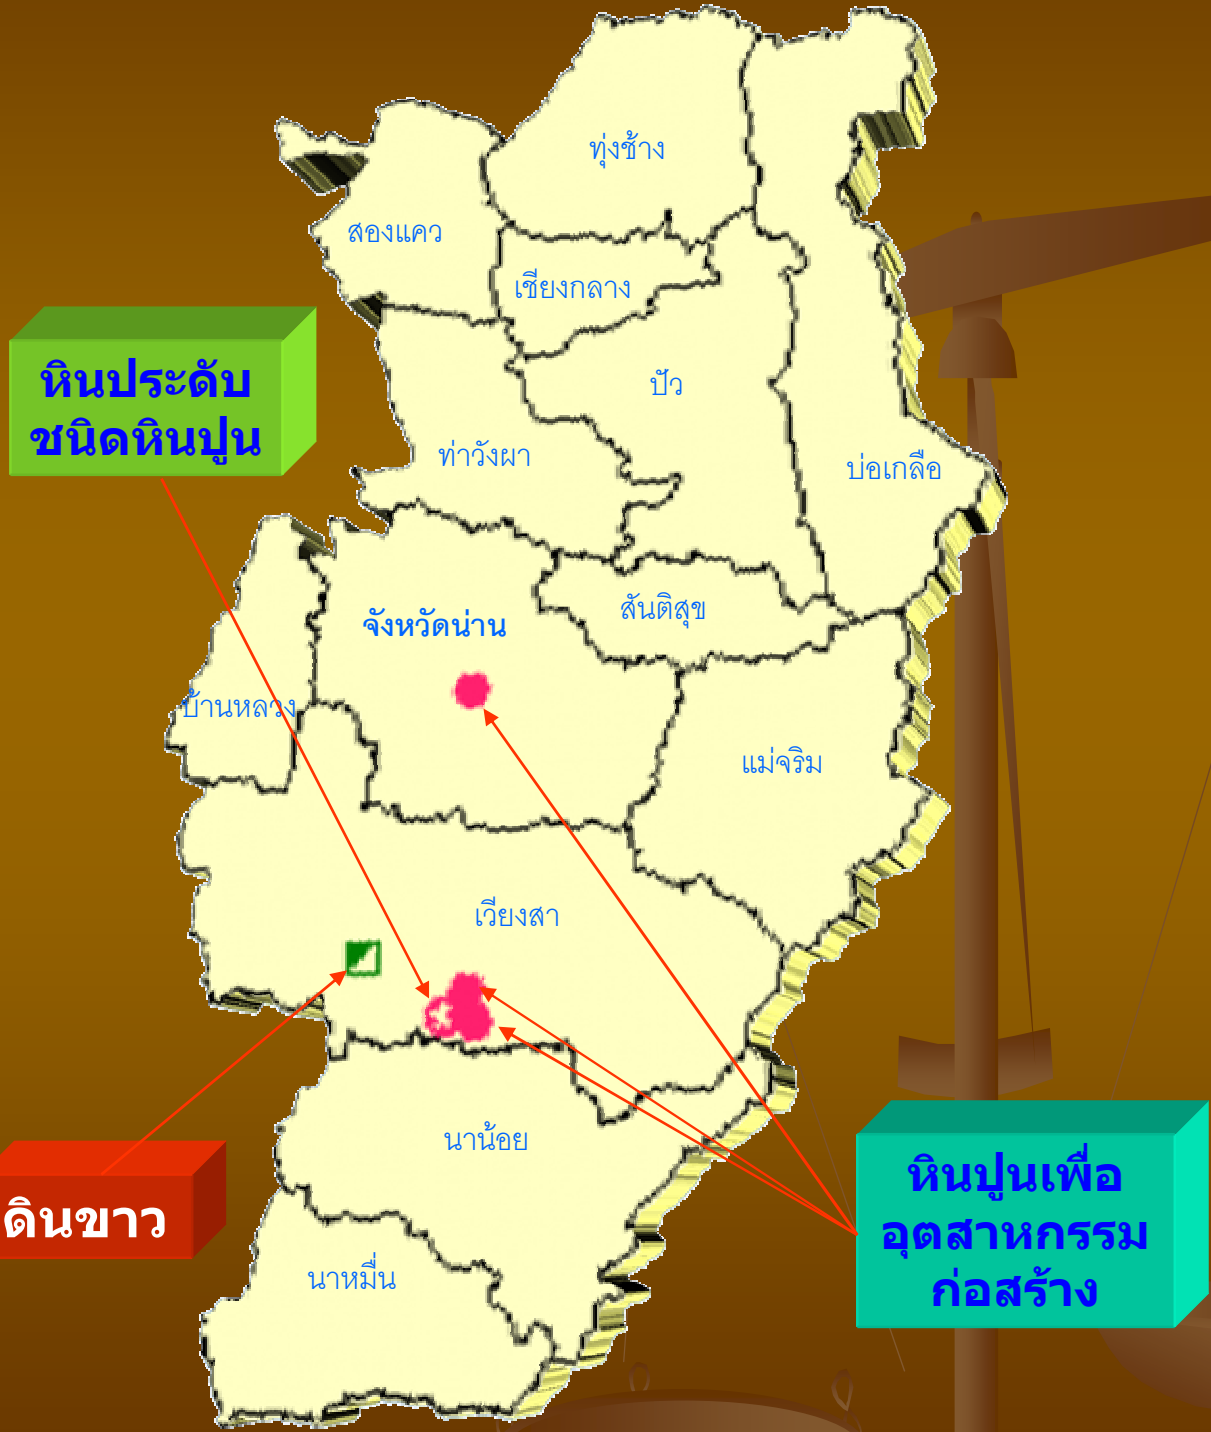

แผนที่แสดงที่ตั้งเหมืองแร่ในเขต จังหวัดน่าน

รวบรวมข้อมูลและจัดทำโดย ภูวดล ศรีโคกกรดและชาติ ศรีโหวงภัย
กลุ่มตรวจสอบ ประเมินผลและเศรษฐศาสตร์เหมืองแร่
สำนักงานอุตสาหกรรมพื้นฐานและการเหมืองแร่เขต 3
ข้อมูลจากกองรังวัด (สิงหาคม 2545)และ สรช.3 (กันยายน 2546)